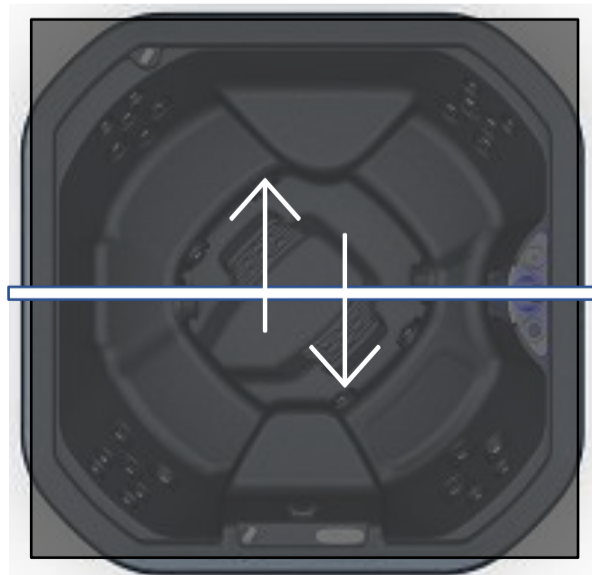

Se dépose sur une surface à niveau et solide (patio en bois, gazon, poussière de roche, dalle, etc.).

Se remplit facilement par l'écumoire.

\* Le branchement doit être effectué par un électricien certifié.

### LEVIER DE COUVERCLE

Le modèle **#139-Rock-It** convient au spa Orion et peut être commandé via votre détaillant.

### ACCÈS

Les quatre côtés du spa sont formés de panneaux amovibles permettant l'accès à la pompe et la mécanique.

Le couvercle du spa nécessite un espace minimal de 46 cm lorsque ouvert et replié complètement sur le côté.

### Sens de l'ouverture du couvercle

Le devant du spa se trouve ici, face au clavier de contrôle!