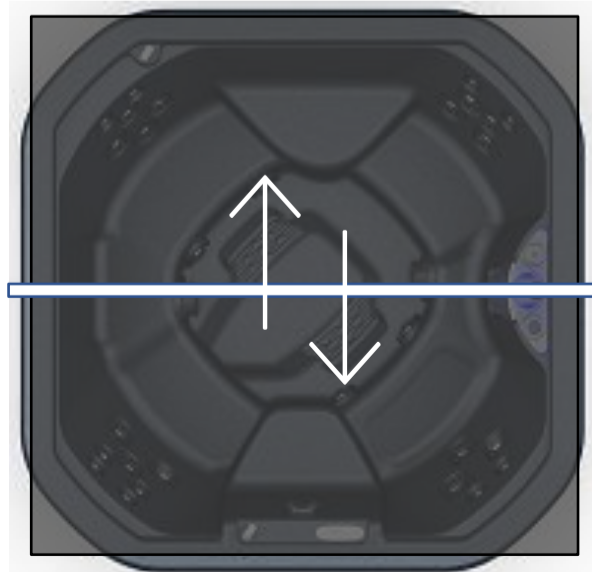

Se dépose sur une surface à niveau et solide (patio en bois, gazon, poussière de roche, dalle, etc.).

Se remplit facilement par l'écumoire.

* Le branchement 240 V (40 A) doit être effectué par un électricien certifié.

LEVIER DE COUVERCLE

Le modèle **#139-Rock-It** convient au spa Orion et peut être commandé via votre détaillant.

ACCÈS

Les quatre côtés du spa sont formés de panneaux amovibles permettant l'accès à la pompe et la mécanique.

Le couvercle du spa nécessite un espace minimal de 18 pouces lorsque ouvert et replié complètement sur le côté.

Pour tous les détails concernant le **démarrage et l'entretien du spa**, assurez-vous de **consulter votre guide de l'utilisateur**.

Sens de l'ouverture du couvercle

Le devant du spa se trouve ici, face au clavier de contrôle!

CARACTÉRISTIQUES (LORSQUE FACE AU SPA)

DIMENSIONS : 82" X 82" X 34"

VALVE INTÉRIEURE À LA DROITE DU SPA

SPA PACK SITUÉ DEVANT LE SPA