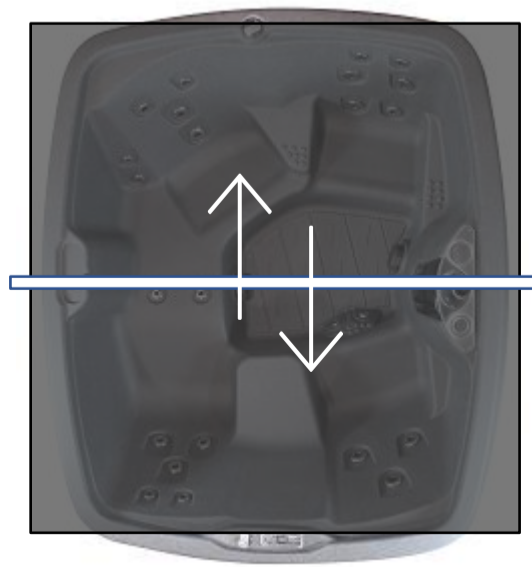

Se dépose sur une surface à niveau et solide (patio en bois, gazon, poussière de roche, dalle, etc.).

Se remplit facilement par l'écumoire.

\* Le branchement doit être effectué par un électricien certifié.

### LEVIER DE COUVERCLE

Le modèle **#139-Rock-It** convient au spa Feeling et peut être commandé via votre détaillant.

### ACCÈS

Les quatre côtés du spa sont formés de panneaux amovibles permettant l'accès à la pompe et la mécanique.

Le couvercle du spa nécessite un espace minimal de 46 cm lorsque ouvert et replié complètement sur le côté.

### Sens de l'ouverture du couvercle

Le devant du spa se trouve ici, face au clavier de contrôle!

Pour tous les détails concernant le **démarrage et l'entretien du spa**, assurez-vous de **consulter votre guide de l'utilisateur**.