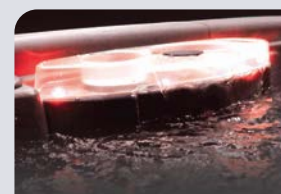

Finalement, ce spa abordable comporte un bouton de contrôle d'air avec une pompe à double vitesse qui permet un contrôle amélioré du débit d'eau et cela, du bout des doigts. Le **STORM** n'a rien à envier aux spas beaucoup plus dispendieux et plus souvent qu'autrement, beaucoup moins confortables. Ce spa à branchement rapide 120V est facilement convertible sur le 240V.*

CARACTÉRISTIQUES

Branchement facile 120V / convertible 240V*

Pas de préparation de sol**

Chauffage par friction Innovaflow

Chute cascade illuminée DEL

Coins extérieurs illuminés DEL

Poignées de transport

AVANTAGES CLUB PISCINE SUPER FITNESS