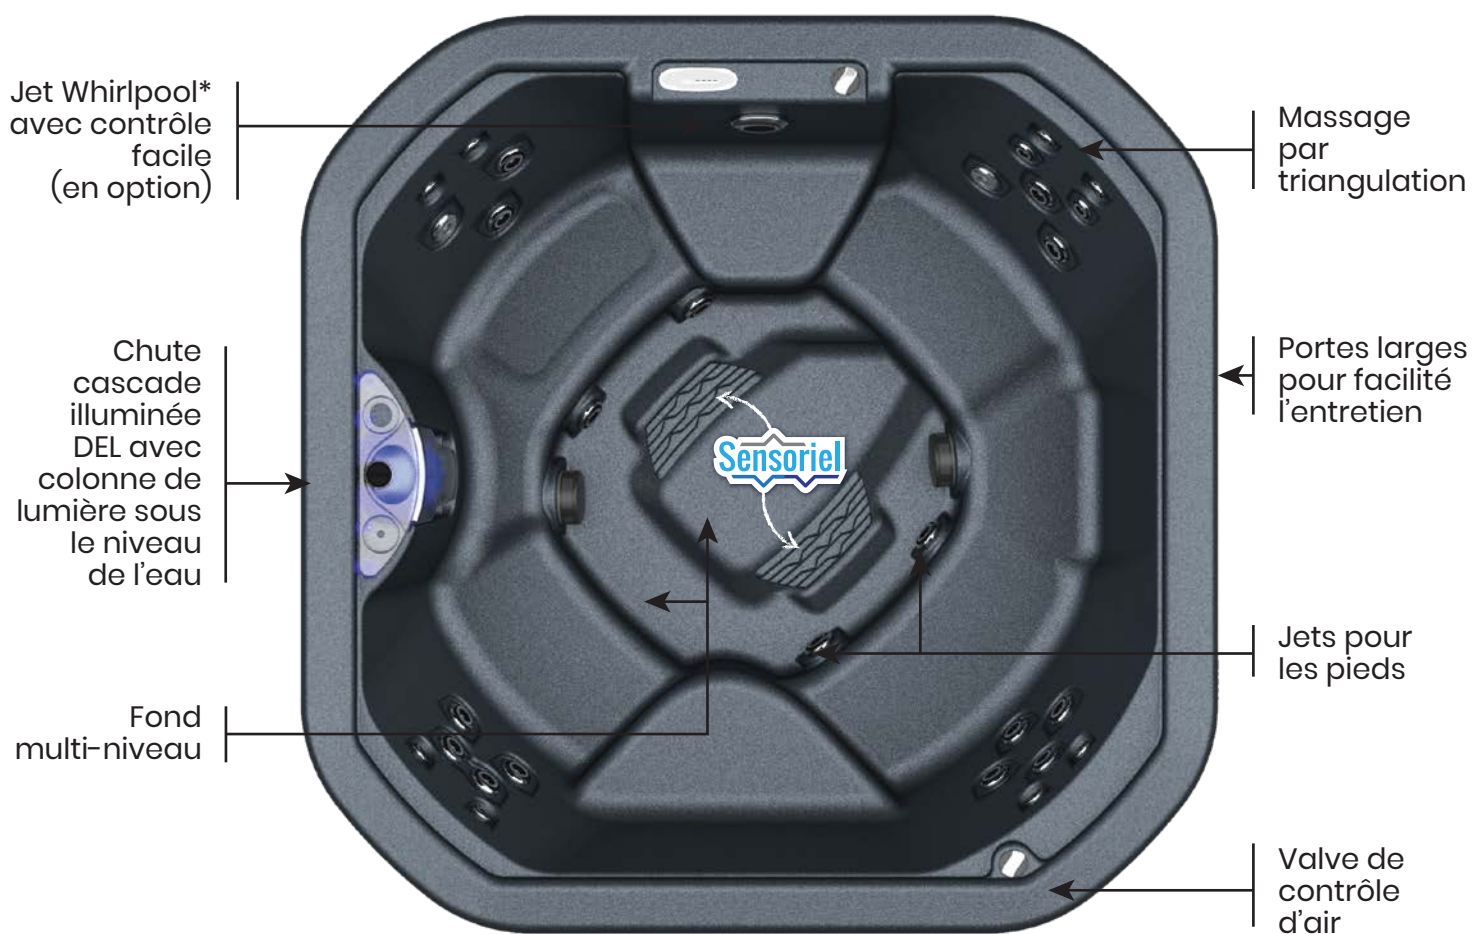

Vos souhaits
se réalisent avec

Orion

PÜR SPAS

www.orion-spas.com

CARACTÉRISTIQUES

Sensoriel

À vos pieds, 2 zones texturées créent une sensation de détente unique par frottement, favorisant ainsi la circulation et procurant une agréable sensation des orteils au talon.

Image à titre indicatif. Les couleurs, les spécifications et l'emplacement du jet Whirlpool* peuvent varier (en option).

Valve de drainage extérieure

Jet Whirlpool* puissant avec gestion du débit d'eau

Moulé d'une seule pièce en polyéthylène

Transport facile avec poignées intégrées

ORION : UN ESSAI VOUS SÉDUIRA

Le spa **Orion** est né de notre **DÉSIR** d'offrir à nos consommateurs un spa moderne qui ne comporte que des éléments essentiels. Son style unique et épuré font de lui un incontournable. En plus de son visuel sophistiqué et avant gardiste, nous avons expérimenté son confort auprès de plusieurs dizaines de personnes de différentes tailles, adaptant ainsi le spa à de multiples physionomies corporelles. **Orion** est muni de sièges uniques et confortables. Son **ESPACE** intérieur plus profond comblera vos attentes de relaxation permettant à tout votre corps de totalement bénéficier des massages par triangulation. À vos pieds une expérience sensorielle vous attends, deux zones texturées créant une sensation de détente unique par frottement, favorisant ainsi la circulation et procurant une agréable légèreté des orteils au talon.

Vous pourrez exploiter toutes les forces du spa Orion grâce à son branchement 240 V économique. Les performances de chauffage y sont également optimisées pour une utilisation hivernale tout en douceur. Aucune préparation de sol** n'est nécessaire. Il peut être déposé sur une surface bien nivelée : gazon, terrasse en bois, dalles, entrée, etc. Efficacité et facilité au bout des doigts.