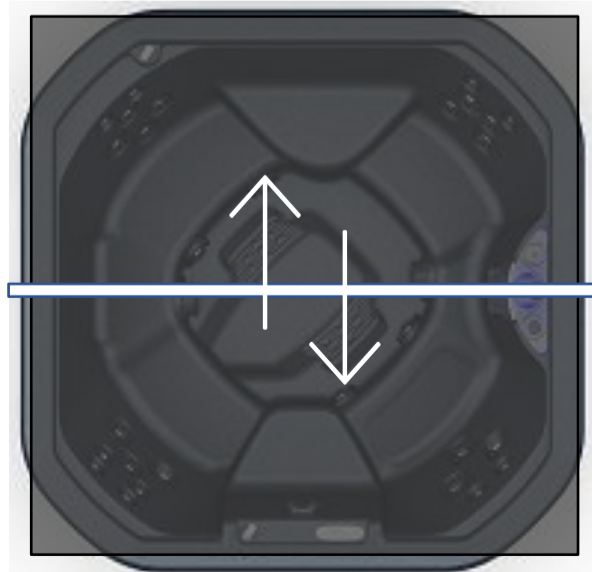

Se dépose sur une surface à niveau et solide (patio en bois, gazon, poussière de roche, dalle, etc.).

Se remplit facilement par l'écumoire.

\* Le branchement 240 V (40 A) doit être effectué par un électricien certifié.

### LEVIER DE COUVERCLE

Le modèle **#139-Rock-It** convient au spa Orion et peut être commandé via votre détaillant.

### ACCÈS

Les quatre côtés du spa sont formés de panneaux amovibles permettant l'accès à la pompe et la mécanique.

Le couvercle du spa nécessite un espace minimal de 18 pouces lorsque ouvert et replié complètement sur le côté.

### Sens de l'ouverture du couvercle

Le devant du spa se trouve ici, face au clavier de contrôle!