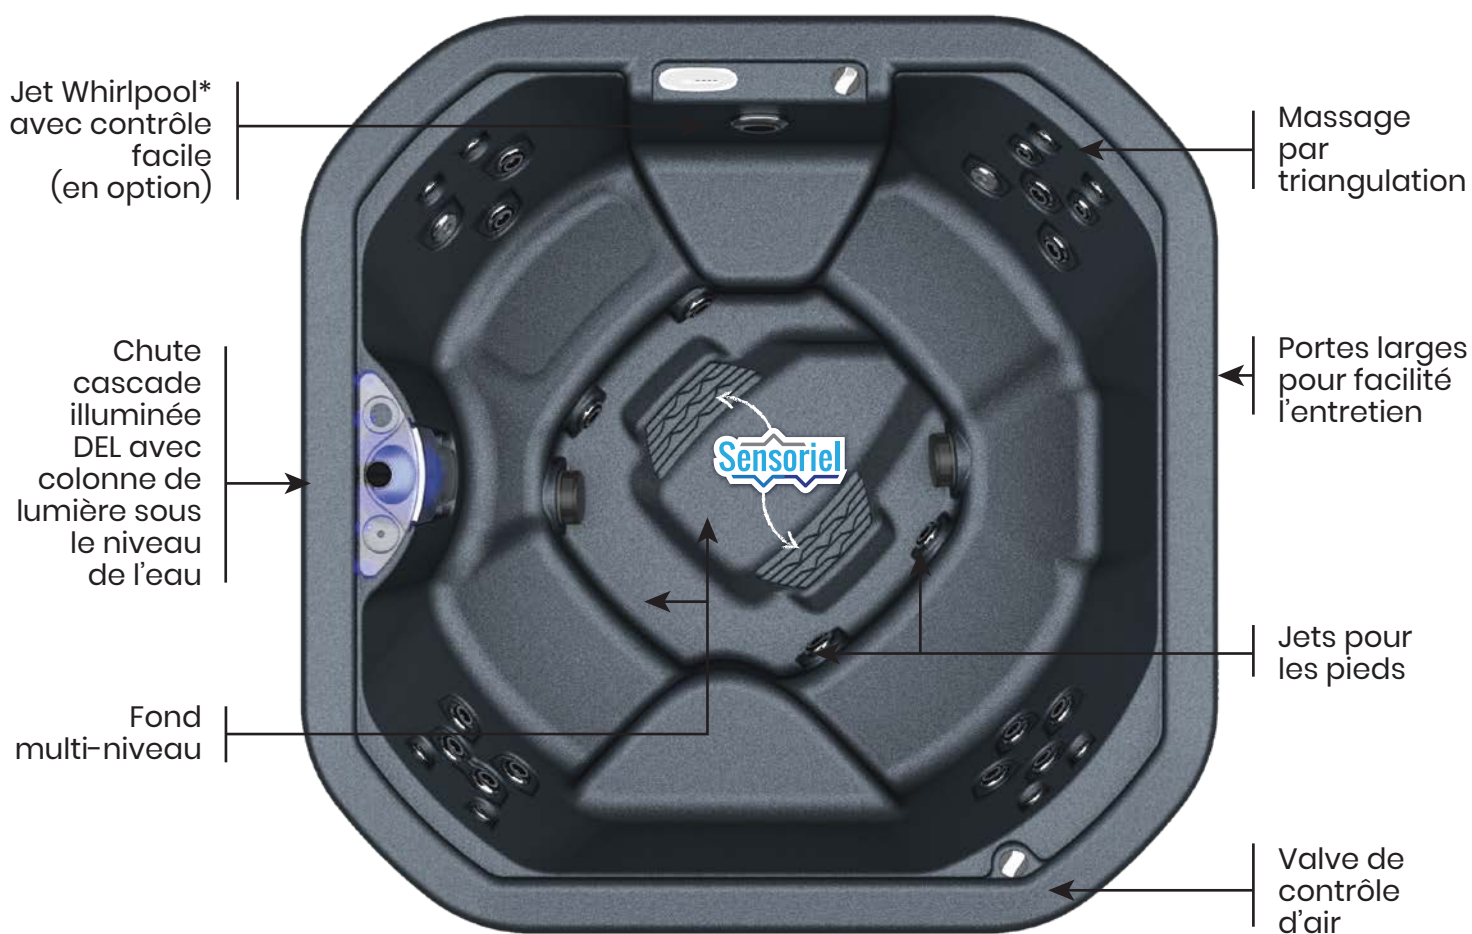

Vos souhaits
se réalisent avec

Orion

PÜR SPAS

www.orion-spas.com

Images à titre indicatif. Les couleurs et les spécifications peuvent varier.

CARACTÉRISTIQUES

Sensoriel

À vos pieds, 2 zones texturées créent une sensation de détente unique par frottement, favorisant ainsi la circulation et procurant une agréable sensation des orteils au talon.

Images à titre indicatif. Les couleurs, les spécifications et l'emplacement du jet Whirlpool* peuvent varier (en option).

Valve de drainage extérieure

Jet Whirlpool* puissant avec gestion du débit d'eau

Moulé d'une seule pièce en polyéthylène

Transport facile avec poignées intégrées

ORION : UN ESSAI VOUS SÉDUIRA

Le spa **Orion** est né de notre **DÉSIR** d'offrir à nos consommateurs un spa moderne qui ne comporte que des éléments essentiels. Son style unique et épuré font de lui un incontournable. En plus de son visuel sophistiqué et avant gardiste, nous avons expérimenté son confort auprès de plusieurs dizaines de personnes de différentes tailles, adaptant ainsi le spa à de multiples physionomies corporelles. **Orion** est muni de sièges uniques et confortables. Son **ESPACE** intérieur plus profond comblera vos attentes de relaxation permettant à tout votre corps de totalement bénéficier des massages par triangulation. À vos pieds une expérience sensorielle vous attends, deux zones texturées créant une sensation de détente unique par frottement, favorisant ainsi la circulation et procurant une agréable légèreté des orteils au talon.

Dimensions : 82" x 82" x 34"

Stations : 5 sièges avec 1 banc d'entrée
+ 1 station de repos « Cool seat »

Lumières : lumières DEL de coin extérieures
+ lumières DEL au pourtour intérieur

Cascade : À débordement lumières DEL avec colonne
de lumière sous l'eau