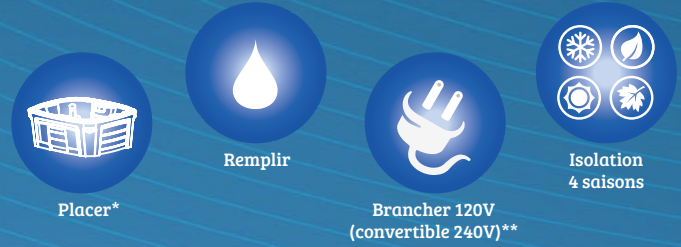

SPÉCIFICATIONS

Dimension	85" x 71" x 34"
Poids vide (lb estimées)	350
Volume d'eau (litres)	1,000
Poids plein (lb estimées)	2,610
Stations	3 bancs confortables 1 lit double fonction 1 banc de repos / marche
Jets	fini acier inox 24
Cascade	Illuminée
Éclairage	DEL
InnovaFlow	Inclus
Structure	Monocoque en polyéthylène
Isolation	Thermofoil
Équipement électrique	Gecko in.yj-V3
Panneau de contrôle	Gecko ink.300
Pompe	2 hpr, 2 vitesses
Chauffe-eau - Gecko . .	Heat Wave - 1.0kw/4.0kw
Voltage nécessaire . . .	120V / 15A, 240V / 40A**
Certification électrique	UL, CSA
Couvercle Vinyle	4" / 2"

Garantie:
Voir le manuel de l'utilisateur.

DURABLE

- Fait de polyéthylène
- Construction solide
- Moulé d'une seule pièce
- Matériel facile d'entretien

PORTATIF

- Facile à transporter
- Facile à soulever
- Largeur idéale pour entrer par les portes standards
- Transport facile avec la plupart des camionnettes

INSTALLATION FACILE

- Pas de préparation de site*
- S'installe sur une surface nivelée et solide
- Pas besoin de patio de bois ou de ciment
- Se branche dans une prise standard 120V
- Possibilité de conversion au 240V pour une efficacité maximale (1KW vs 4KW)**

C'est Facile

* Le sol doit être de niveau.

** Pour le branchement au 240V, un électricien certifié est requis.

Images à titre indicatif. Les couleurs et les spécifications peuvent varier.

FABRIQUÉ AU Québec