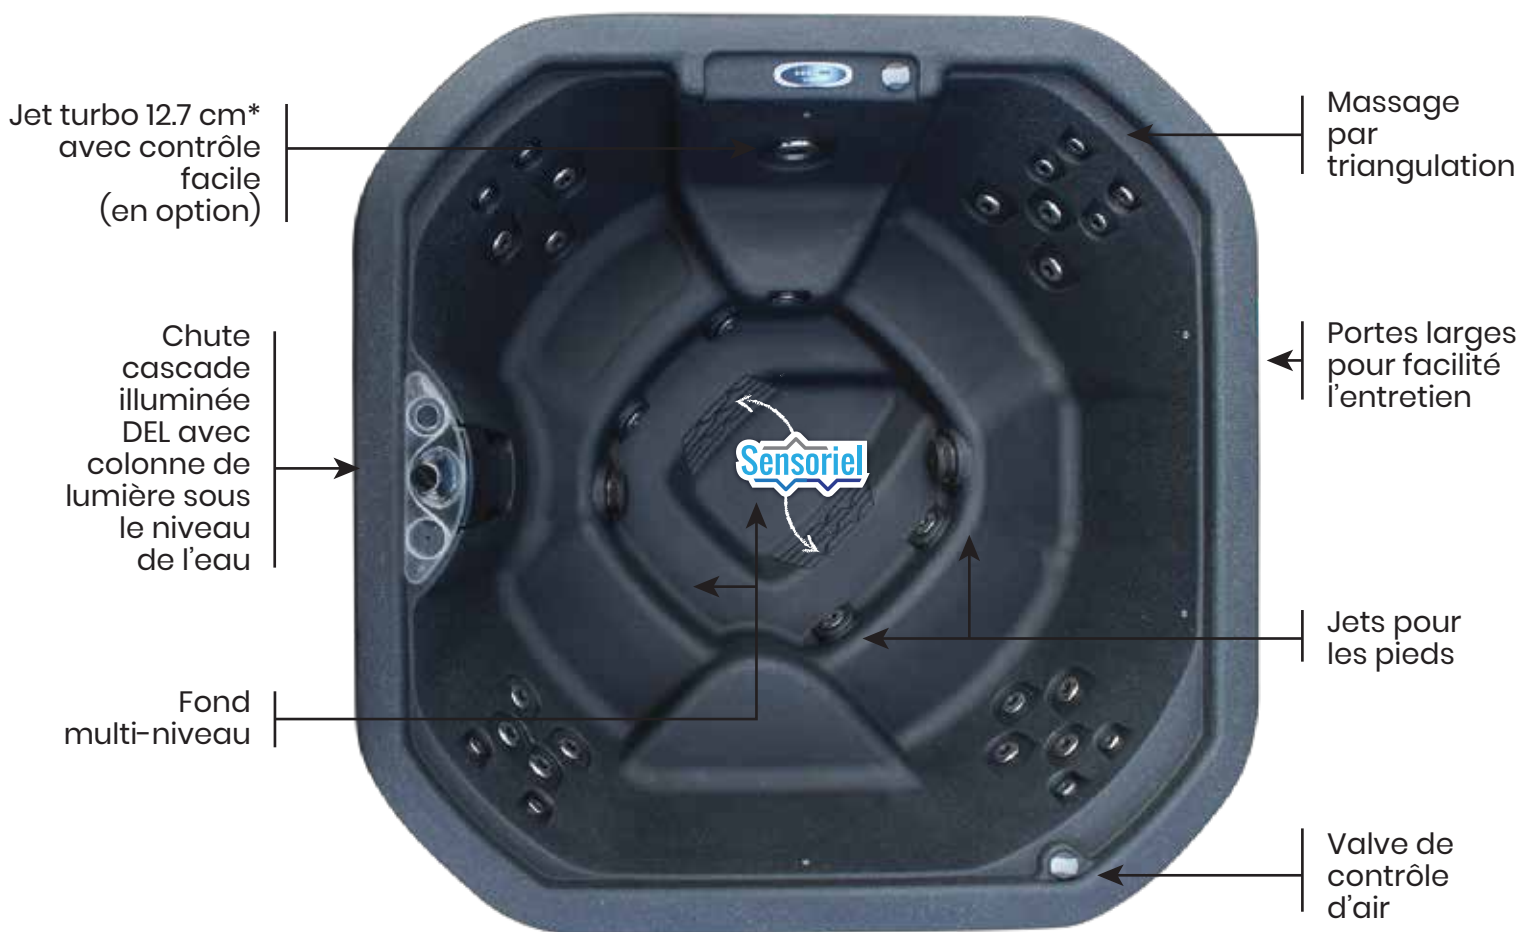

À vos pieds, 2 zones texturées créent une sensation de détente unique par frottement, favorisant ainsi la circulation et procurant une agréable sensation des orteils au talon.

Images à titre indicatif. Les couleurs, les spécifications et l'emplacement du jet Whirlpool* peuvent varier (en option).

Valve de drainage extérieure

Jet turbo 12.7 cm* puissant avec gestion du débit d'eau

Moulé d'une seule pièce en polyéthylène

Transport facile avec poignées intégrées

Chauffage par friction InnovaFlow

ORION : UN ESSAI VOUS SÉDUIRA

Le spa **Orion** est né de notre **DÉSIR** d'offrir à nos consommateurs un spa moderne qui ne comporte que des éléments essentiels. Son style unique et épuré font de lui un incontournable. En plus de son visuel sophistiqué et avant gardiste, nous avons expérimenté son confort auprès de plusieurs dizaines de personnes de différentes tailles, adaptant ainsi le spa à de multiples physionomies corporelles. **Orion** est muni de sièges uniques et confortables. Son **ESPACE** intérieur plus profond comblera vos attentes de relaxation permettant à tout votre corps de totalement bénéficier des massages par triangulation. À vos pieds une expérience sensorielle vous attend, deux zones texturées créant une sensation de détente unique par frottement, favorisant ainsi la circulation et procurant une agréable légèreté des orteils au talon.

Stations : 5 sièges avec 1 banc d'entrée
+ 1 station de repos « Cool seat »

Lumières : lumières DEL de coin extérieures
+ lumières DEL au pourtour intérieur

Cascade : À débordement lumières DEL avec colonne
de lumière sous l'eau